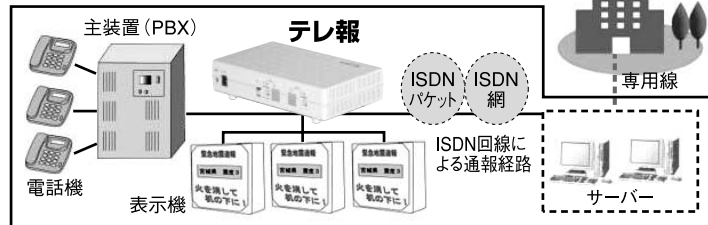

あけぼのまで70周年
70th Anniversary

IWATSU

緊急地震速報

地震の強い揺れ(主要動)が到達する
数秒から数十秒前に
音声と光のダブル警告!

テレ報

対応機種

本日新発売

岩通 PRECOT

ISDN回線でDチャンネルパケットを利用。業界最安のランニングコストを実現。
電話でお話していても地震速報は受信します。
プロバイダのサーバーは利用しておりません。

地震が来ます

グッドデザイン賞を受賞

メリット

- 世界初!ISDN回線のDチャンネルパケットを使用するため、専用の回線を新たに契約する必要がありません! 電話回線もそのままご利用いただけます。
- 既存の放送設備などにも接続が可能です。
- 集合住宅などに於いてもインターホンに接続が可能です!
- 放送設備がないオフィスでも、電話機のスピーカーからの配信が可能です。